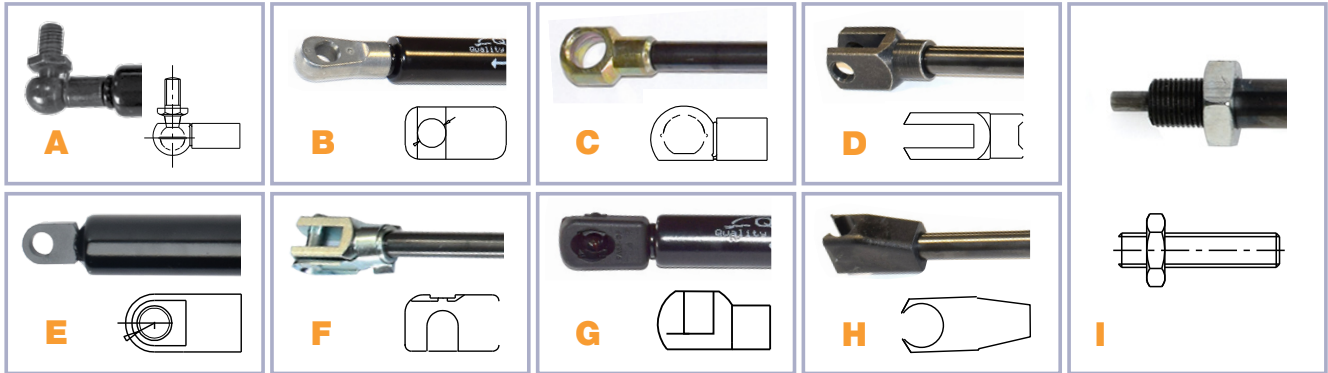

Gas Struts

Note: Check newton rating of existing gas strut before ordering a replacement. Using a gas strut with a lower or higher newton rating can result in damage or glass breakage.

FITMENT: find the corresponding letter in the table below to identify the type of fitment and size.

Part Number	Length (end to end)	Pressure	Fitment	Compatibility	Application	OE Ref
58717	735mm	150N		2250 2450 2650 2850 3050 3350 3650 Series	Rear	AL68211
59821	735mm	150N	A: M8 A: M8	30 40 50 55 60 Series	Rear	AL35675
58736	675mm	825N		6170R 6190R 6210R Series	Bonnet	AL214376
58905	635mm	825N	C D	6105R 6110R 6115R 6120R 6125R 6130R Series	Bonnet	AL214868
58904	620mm	750N	C C	6M 6R Series	Bonnet	AL215748
59069	550mm	510N	F F	6E 6D 6J 6005 6020 6030 Series	Bonnet	AL174088
59078	545mm	800N	B B	5E 6E 6J 6005 6020 6030 7000 7005 7020 7030 Series	Bonnet	AL174087
58762	525mm	150N		6R 6030 7030 Series	Rear	AL203035
59079	515mm	200N	G: 10mm G: 10mm	5E 6M 6000 6010 6020 6030 7000 7010 7020 7030 Series	Roof	AL160699
58759	500mm	170N		7000 7010 Series	Rear	RE170092
59371	500mm	130N	A: M8 A: M8	5E 5M 5R 6J 6D 6E 6RC 6M 5015 5020 6000 6010 6020 6030 7030 5025 6005 5005 7005 6003 Series	Rear	AL114803
580124	500mm	155N		5E 5M 5R 6D 6J 6M 6R 7J 7R 8R 9R 20 5020 5025 6000 6003 6005 6010 6020 6030 7000 7005 7010 7020 7030 8000 8030 8070 8060 8010 8020 9000 9020 9030 Series	Door	RE234165