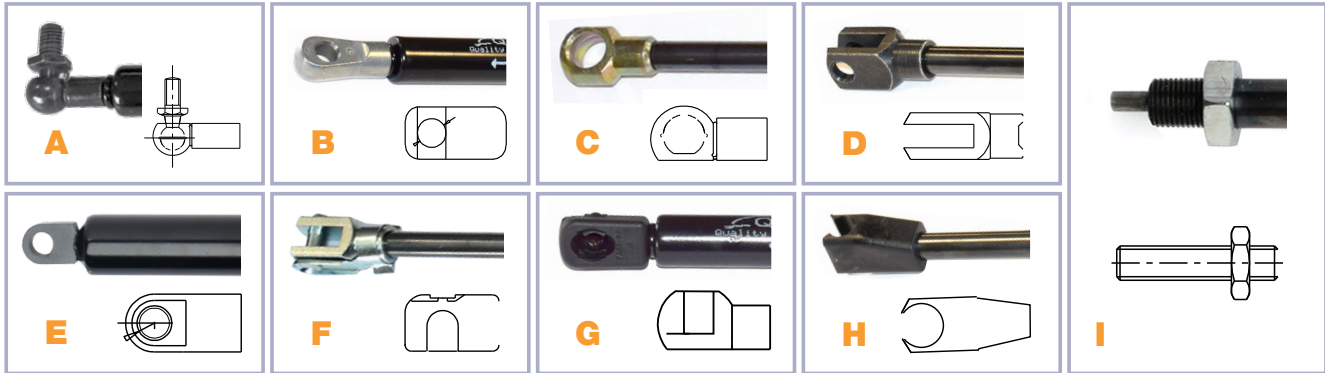

Gas Struts

Note: Check newton rating of existing gas strut before ordering a replacement. Using a gas strut with a lower or higher newton rating can result in damage or glass breakage.

FITMENT: find the corresponding letter in the table below to identify the type of fitment and size.

Part Number	Length (end to end)	Pressure	Fitment	Compatibility	Application	OE Ref
61285	785mm	250N	A: M8 A: M8	3000 3100 3600 Series	Rear	3389556M2
52954	590mm	150N		5400 5600 5700 6100 6200 6400 6600 6700 7100 7400 7600 7700 8100 8200 8400 Series	Rear	5192009
3935E	505mm	350N	B: 8mm B: 8mm	200 300 500 2600 Series	Rear	
2834	500mm	200N	A: M8 A: M8	200 300 500 2600 2700 Series	Rear	83932024
3559	500mm	250N	A: M8 A: M8	200 500 2600 2700 Series	Rear	1873903M1
3935	500mm	350N	A: M8 A: M8	200 300 500 2600 2700 Series	Rear	1873903M91
6162	500mm	200N	A: M8 A: M8	200 300 Series	Rear	3476187M1
6716	490mm	150N	A: M8 A: M8	4200 4300 Series	Door, Windscreen & Rear	3804759M1
1481	395mm	140N	A: M8 A: M8		Rear	
64440	345mm	250N	A: M8 A: M8	4455 Series	Door	V31517920
1332	290mm	250N	A: M8 A: M8	135 Series	Rear